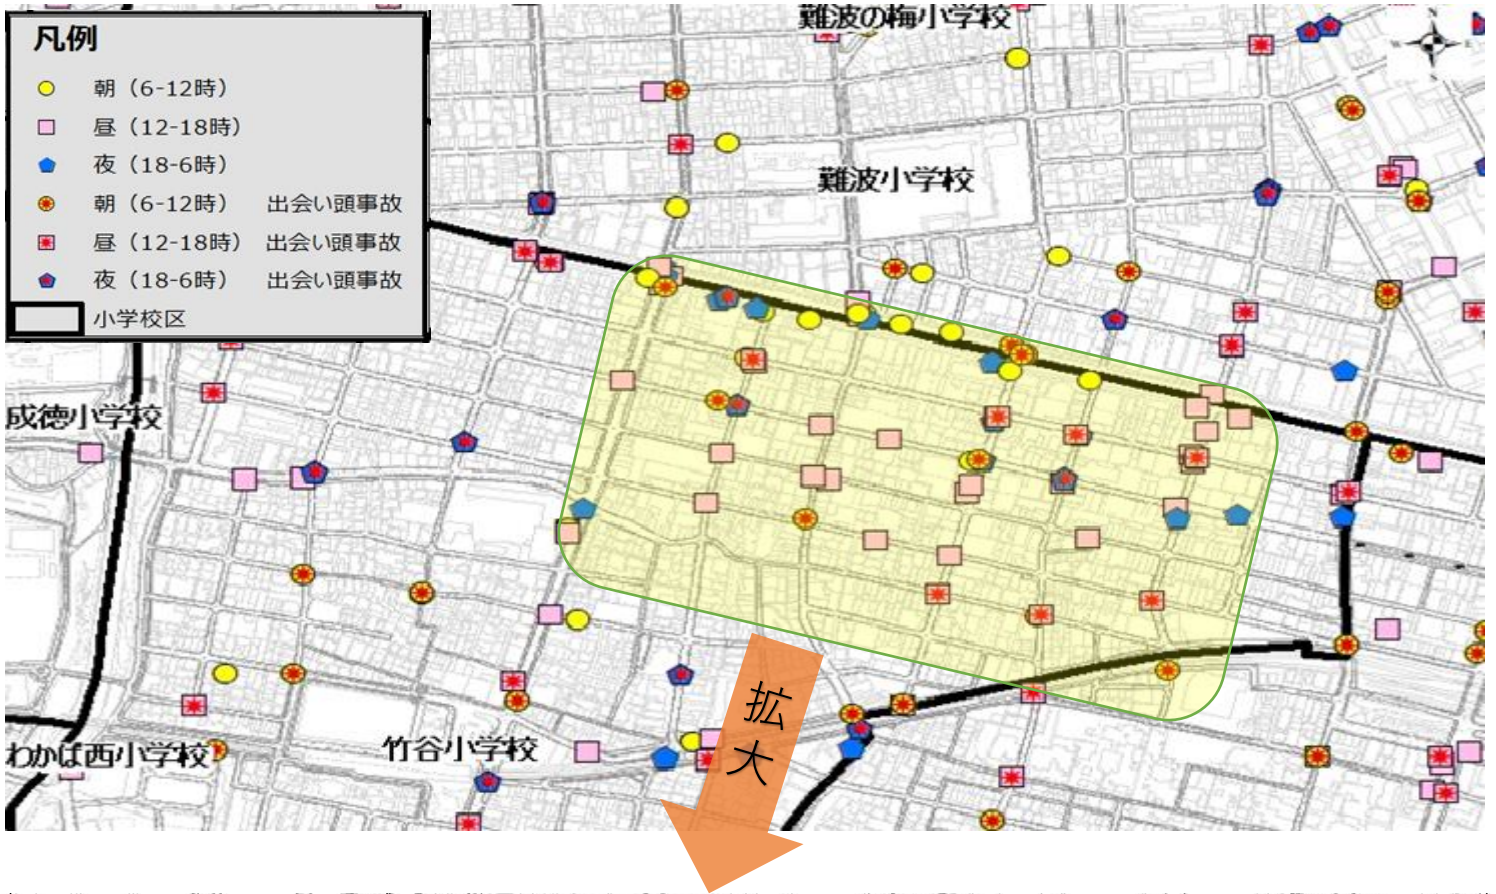

# 自転車利用者動向調査箇所

## 調査日時

- ・ 交差点1 : 令和元年6月10日 14時～14時半
- ・ 交差点2 : 令和元年6月 6日 15時～15時半
- ・ 交差点3 : 令和元年6月21日 14時半～15時
- ・ 交差点4 : 令和元年6月13日 14時半～15時
- ・ 交差点5 : 令和元年6月17日 14時半～15時
- ・ 交差点6 (南) : 令和元年6月24日 15時半～16時
- ・ 交差点6 (北) : 令和元年6月24日 16時～16時半