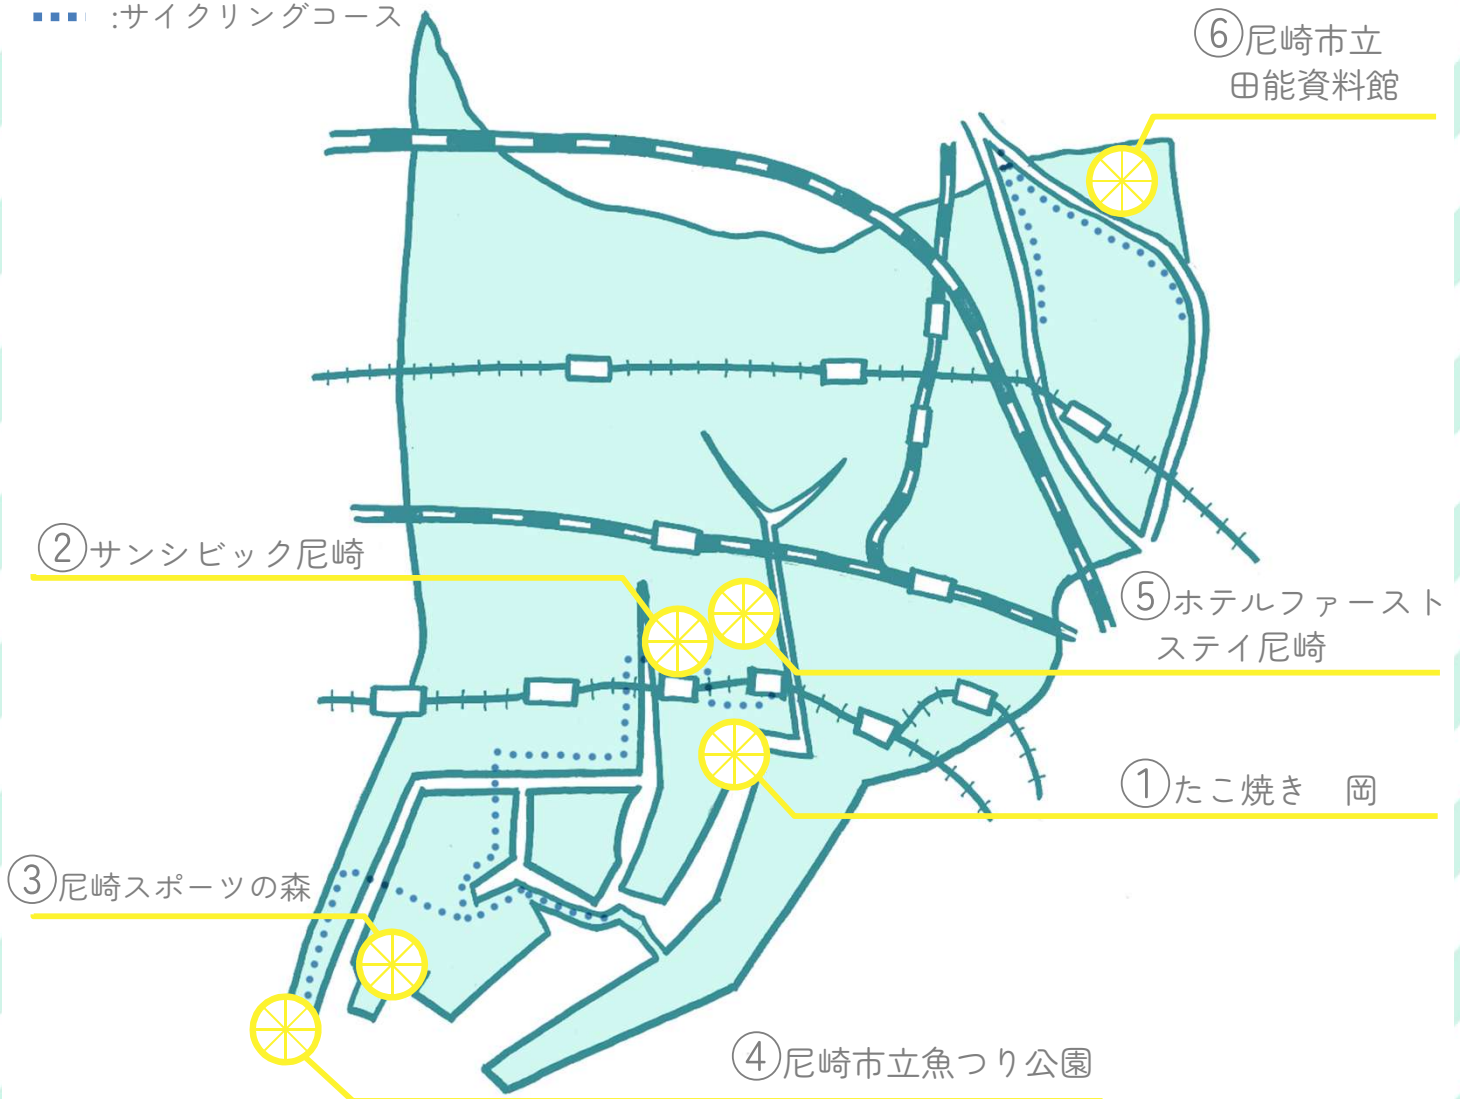

尼崎市

リンリン

市内6か所

ステーション

自転車の空気が入れられるスポットを市内6か所に設置中！

●●● :サイクリングコース

お問い合わせ

尼崎市生活安全課

TEL : 06-6489-6502 FAX : 06-6489-6686

※土曜、日曜及び祝日を除く午前8時45分から午後5時30分まで（正午から午後1時までは除く）

①たこ焼 岡

尼崎市平左衛門町66
【定休日】火曜日
【貸出時間】午前7時～午後5時

②サンシビック尼崎

尼崎市西御園町93-2
【定休日】月曜日
【貸出時間】午前9時～午後5時

③尼崎スポーツの森

尼崎市扇町43
【定休日】なし
【貸出時間】24時間

④尼崎市立魚つり公園

尼崎市東桜木町16
【定休日】不定休
【貸出時間】午前10時～午後5時

⑤ホテルファーストステイ尼崎

尼崎市東難波町5丁目16-26
【定休日】なし
【貸出時間】24時間

⑥尼崎市立田能資料館

尼崎市田能6-5-1
【定休日】月曜日、年末年始
(月曜が祝休日の場合、翌平日)
【貸出時間】午前10時～午後4時30分

注意！

- 空気入れを借りたい場合は、貸出施設の職員にお声掛けのうえ、ご利用ください。利用後は貸出施設の事務所にご返却ください。
- 空気の注入はご利用者自身で行ってください。
- 空気入れの貸出は、貸出施設の営業時間内のみとなっております。
- 空気入れの利用は、貸出施設の敷地内のみとなっております。貸出施設の敷地外に自転車の空気入れを持ち出さないでください。
- 空気入れを利用した後、施設等に自転車を置かず、必ず駐輪場をご利用下さい。
- 空気入れを利用中の事故については、備品に不備がある場合を除き、ご利用者様の責任となります。
- 貸出施設事務所内に、職員が不在の場合がございます。あらかじめご了承ください。